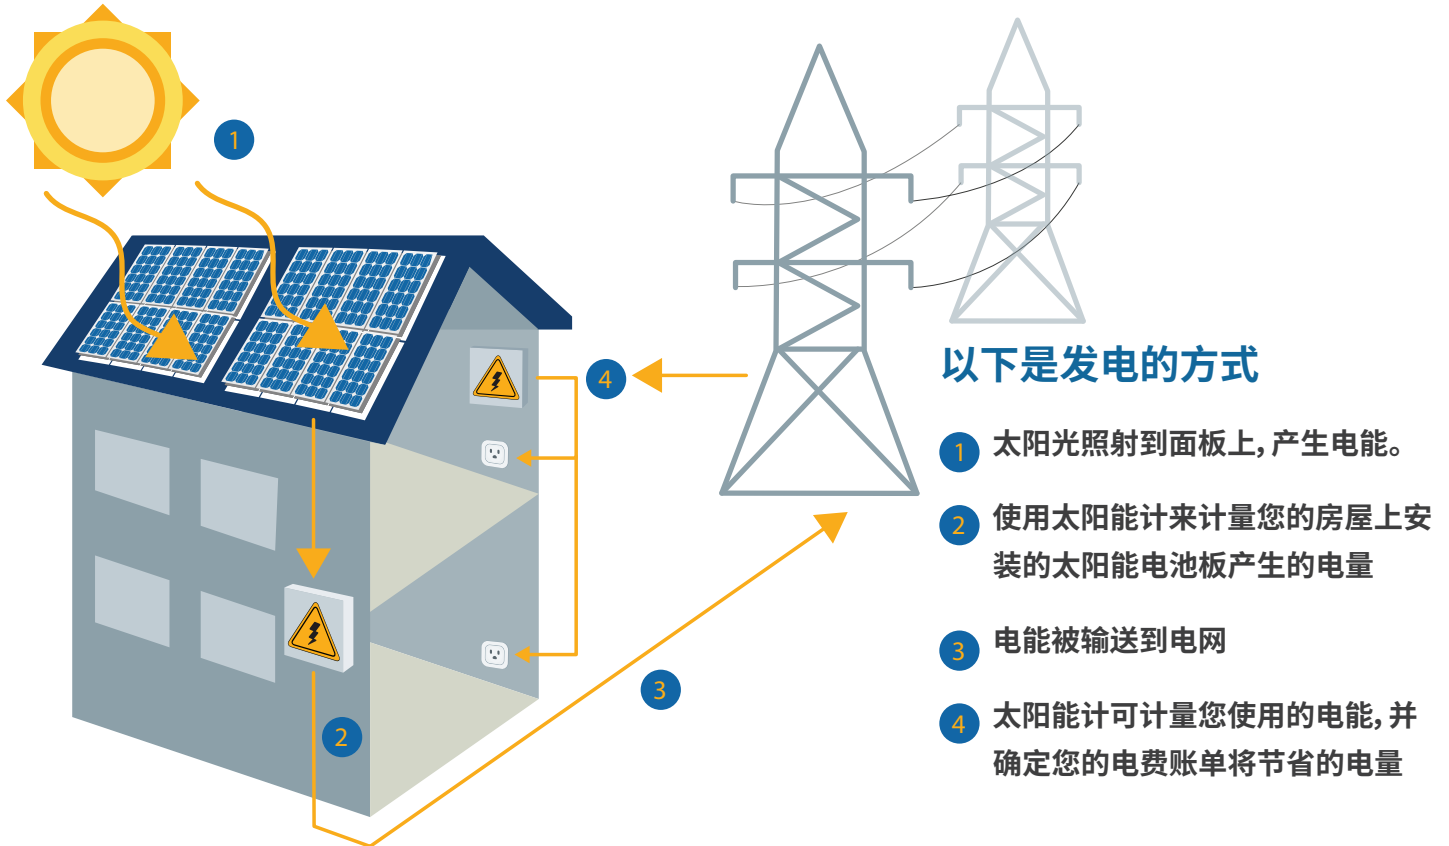

工作原理

太阳能电子系统也叫做光伏 (PV) 系统, 使用太阳光发电。

您的问题已答复

晚上或阴天时会向我供电吗?

是的。即使在无太阳或太阳能电池板不能发电的情况下, 电力公司仍会向您供电。

承包商在我的房屋上安装太阳能电池板需要多长时间?

安装时间会有不同, 但您可以联系您的物业经理或参考 SOMAH 安装时间表, 以帮助跟踪太阳能电池板的安装。

断电后是否仍有电?